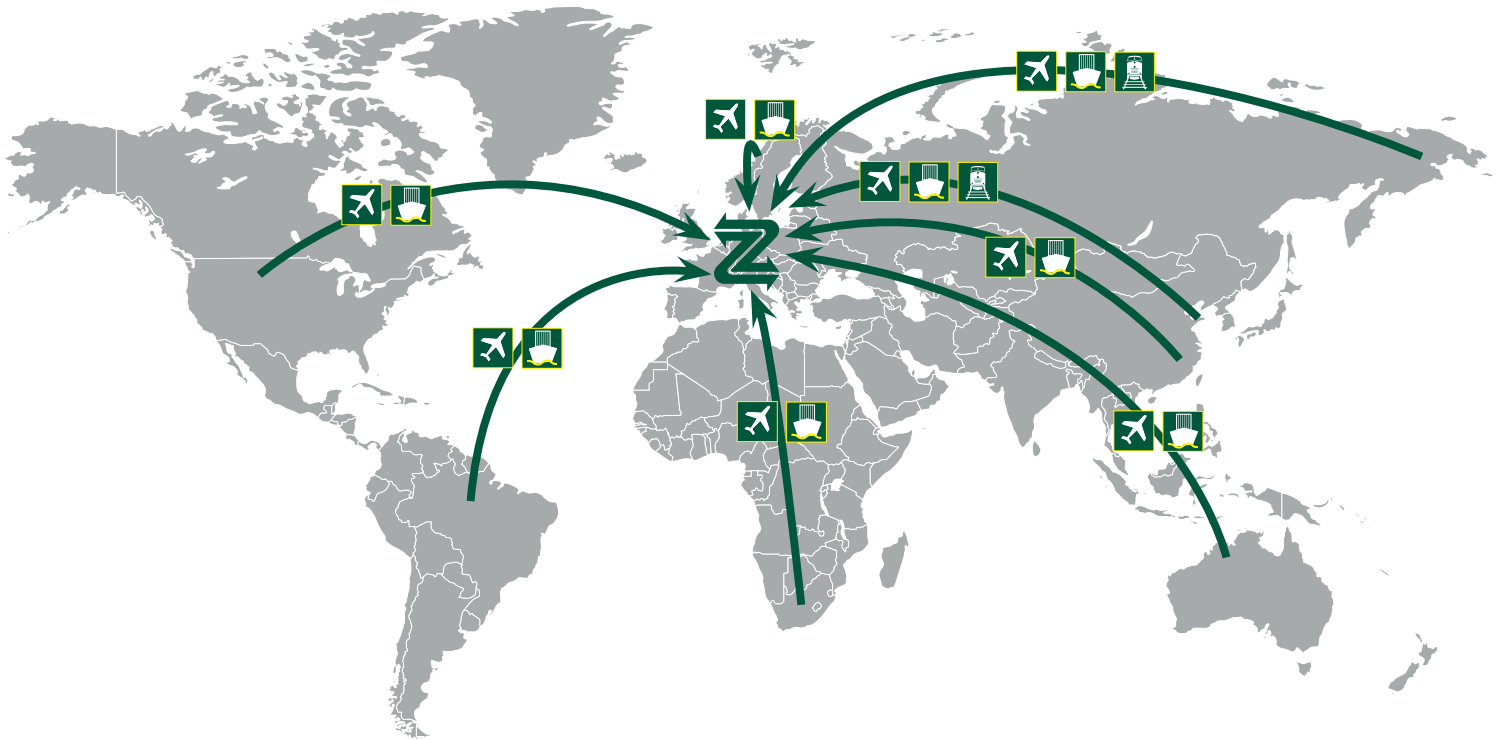

ZIEGLER Internationale Spedition und KARST

Starke Doppel-Partner für die verladende Wirtschaft

»Koblenz ist ein bedeutender Standort mit besten Anbindungen an Straße, Wasser, Schiene und den Frankfurter Flughafen – deshalb sind wir hier!«

Jochen Korth....

Die neue ZIEGLER-KARST Logistik-Immobilie in der Rudolf-Diesel-Straße 6

Die Logistik-Immobilie

- 500 qm moderne Bürofläche
- 3.800 qm Lager- und Kommissionierfläche
- 20 Rampen
- Bahnanschluss
- 8.000 qm Gesamtfläche

Traditionsfirma Spedition Karst mit an Bord

Synergien schaffen! Die Koblenzer Karst Spedition & Logistik ist seit 2009 eine 100-prozentige Tochter der ZIEGLER-Gruppe und zieht mit auf das Gelände.

ZIEGLER – eine gut vernetzte Gruppe

ZIEGLER ist eine europäische Speditionsgruppe mit globalen Vertretungen für weltweite Dienstleistungen für Logistik und Transport. Gegründet wurde ZIEGLER 1908 in Brüssel (Hauptsitz). ZIEGLER in Deutschland wurde 1967 ins Leben gerufen.